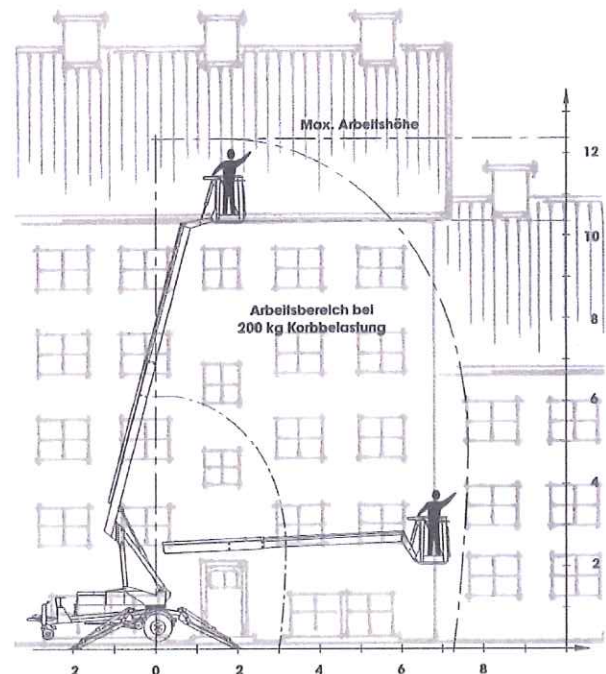

Fahrzeugart

Anhänger gebremst
Kugelkopf
7-poliger KFZ-Stecker

Kunze & Sohn
Inh. E. Weber
Fabrikstraße 5
09669 Frankenberg

Telefon: 037206 . 6850
Telefax: 037206 . 68520
www.kunze-und-sohn.de
info@kunze-und-sohn.de