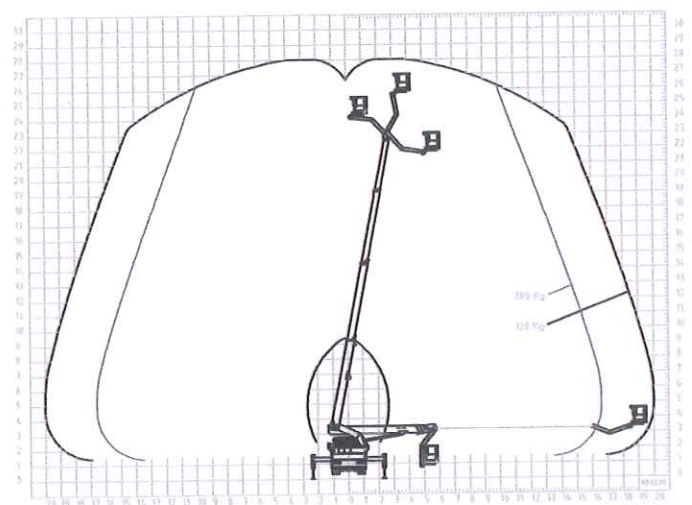

KUNZE & SOHN

Inh. E. Weber

seit 1896

» **Arbeitsbühnenvermietung**

LTK 28/1

LKW-Arbeitsbühne mit
Teleskop und Korbarm
Führerschein Klasse III

Arbeitsbereich

Arbeitshöhe	: Meter 28,00
Plattformhöhe	: Meter 26,00
Seitliche Reichweite	
Bei 120 kg	: Meter 20,00
Schwenkbereich	: 150,00 °

Arbeitskorb

Länge	: Meter 1,62
Breite	: Meter 0,82
Höhe	: Meter 1,13
Tragkraft	: kg 300 oder 3 Personen
Drehbereich	: 2 x 45 °
Hubwinkel des Korbarmes	: 185 °

Abmessungen

Fahrzeuglänge	: Meter 7,07
Fahrzeugbreite	: Meter 2,53
Fahrzeughöhe	: Meter 3,40
Gesamtgewicht	: kg 7.490

Abstützung

Auch variable Abstützung möglich

Breite Abstützung	: Meter 4,70
Schmale Abstützung	: Meter 2,30

Ausstattung

Drehbarer Arbeitskorb, Stauraum, Kurbelschwenktisch, 220-V Steckdose im Korb, Differenzialsperre, Display, Aufstellautomatik

Fahrzeugart

Daimler Benz, Atego 815 D,

Kennfeld TKA 28 KS
Abstützung 100%

Kunze & Sohn
Inh. E. Weber
Fabrikstraße 5
09669 Frankenberg

Telefon: 037206 . 6850
Telefax: 037206 . 68520
www.kunze-und-sohn.de
info@kunze-und-sohn.de